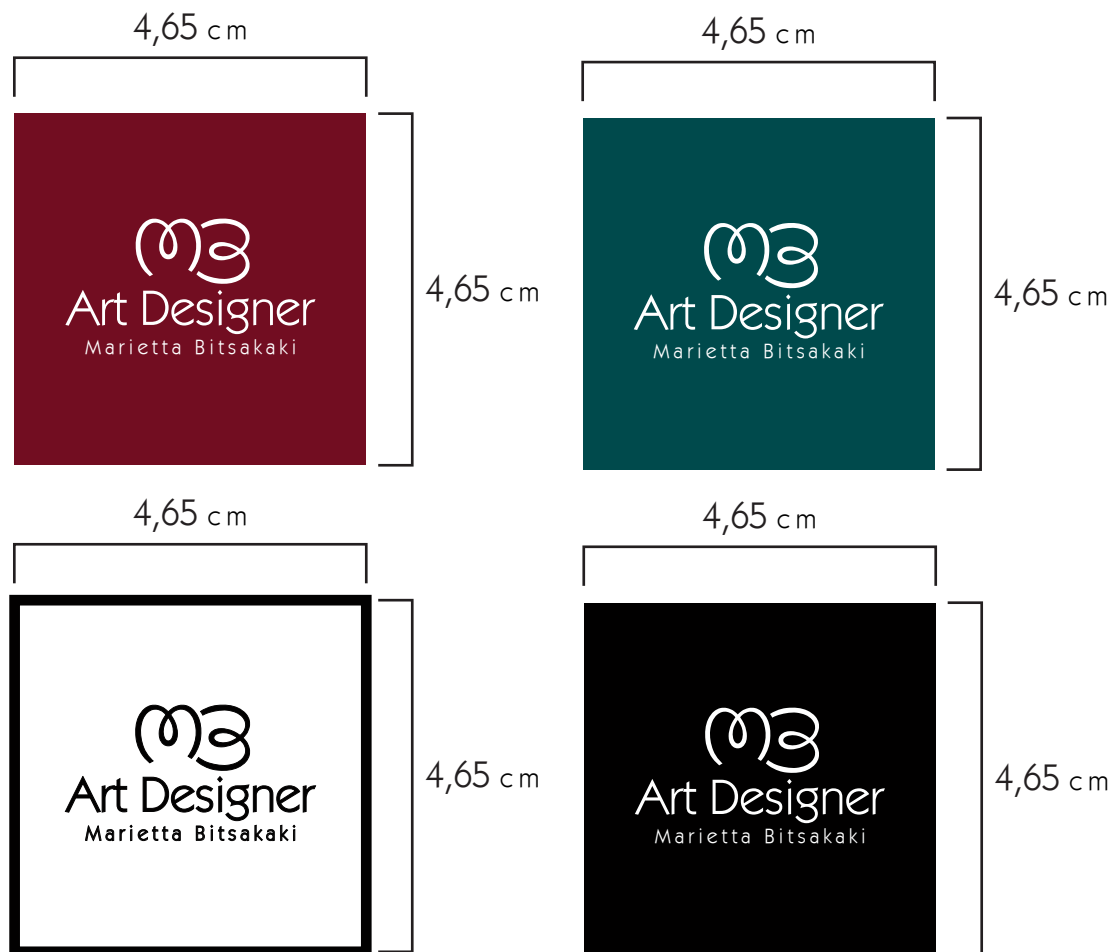

## 2.3 Περιορισμοί Λογοτύπου

Το λογότυπο δεν μπορεί να χρησιμοποιηθεί σε καμία περίπτωση με χρώμα είτε σε πλαίσιο είτε χωρίς, παρά μόνο σε κάποιο από τα δύο χρώματα.

#00494B

#691923

Art Designer  
Marietta Bitsakaki

## 2.3 Περιορισμοί Λογοτύπου

Το λογότυπο, μπορεί να χρησιμοποιηθεί χωρίς πλαίσιο μόνο όταν έχει μαύρο χρώμα και λευκό φόντο, ή πλαίσιο γύρω από το περίγραμμα σε μαύρο φόντο. (όπως φαίνεται δίπλα)

Ακόμη μπορεί να χρησιμοποιηθεί σε λευκό χρώμα μόνο όταν το τετράγωνο πλαίσιο έχει μαύρο χρώμα.

Art Designer  
Marietta Bitsakaki

## 2.3 Περιορισμοί Λογοτύπου

Το σήμα του λογοτύπου μπορεί να χρησιμοποιείται είτε σε ψηφιακή είτε σε έντυπη μορφή από 1,5 cm και πάνω, όταν το λογότυπο έχει μαύρο χρώμα χωρίς πλαίσιο, δηλαδή συνολικά θα έχει από 3,30 πλάτος και 1,80 ύψος, αναλογικά, ώστε να μην χαθούν σημαντικά στοιχεία όπως το όνομα και η ειδικότητα.