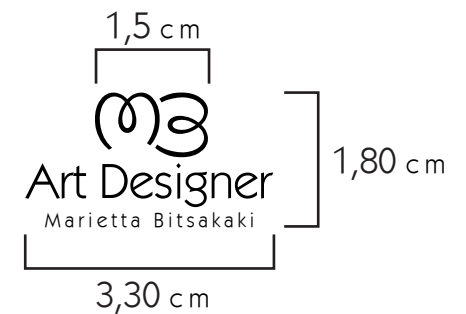

2.3 Περιορισμοί Λογοτύπου

Το σήμα του λογοτύπου μπορεί να χρησιμοποιείται είτε σε ψηφιακή είτε σε έντυπη μορφή από 1,5 cm και πάνω, όταν το λογότυπο έχει μαύρο χρώμα χωρίς πλαίσιο, δηλαδή συνολικά θα έχει από 3,30 πλάτος και 1,80 ύψος, αναλογικά, ώστε να μην χαθούν σημαντικά στοιχεία όπως το όνομα και η ειδικότητα.