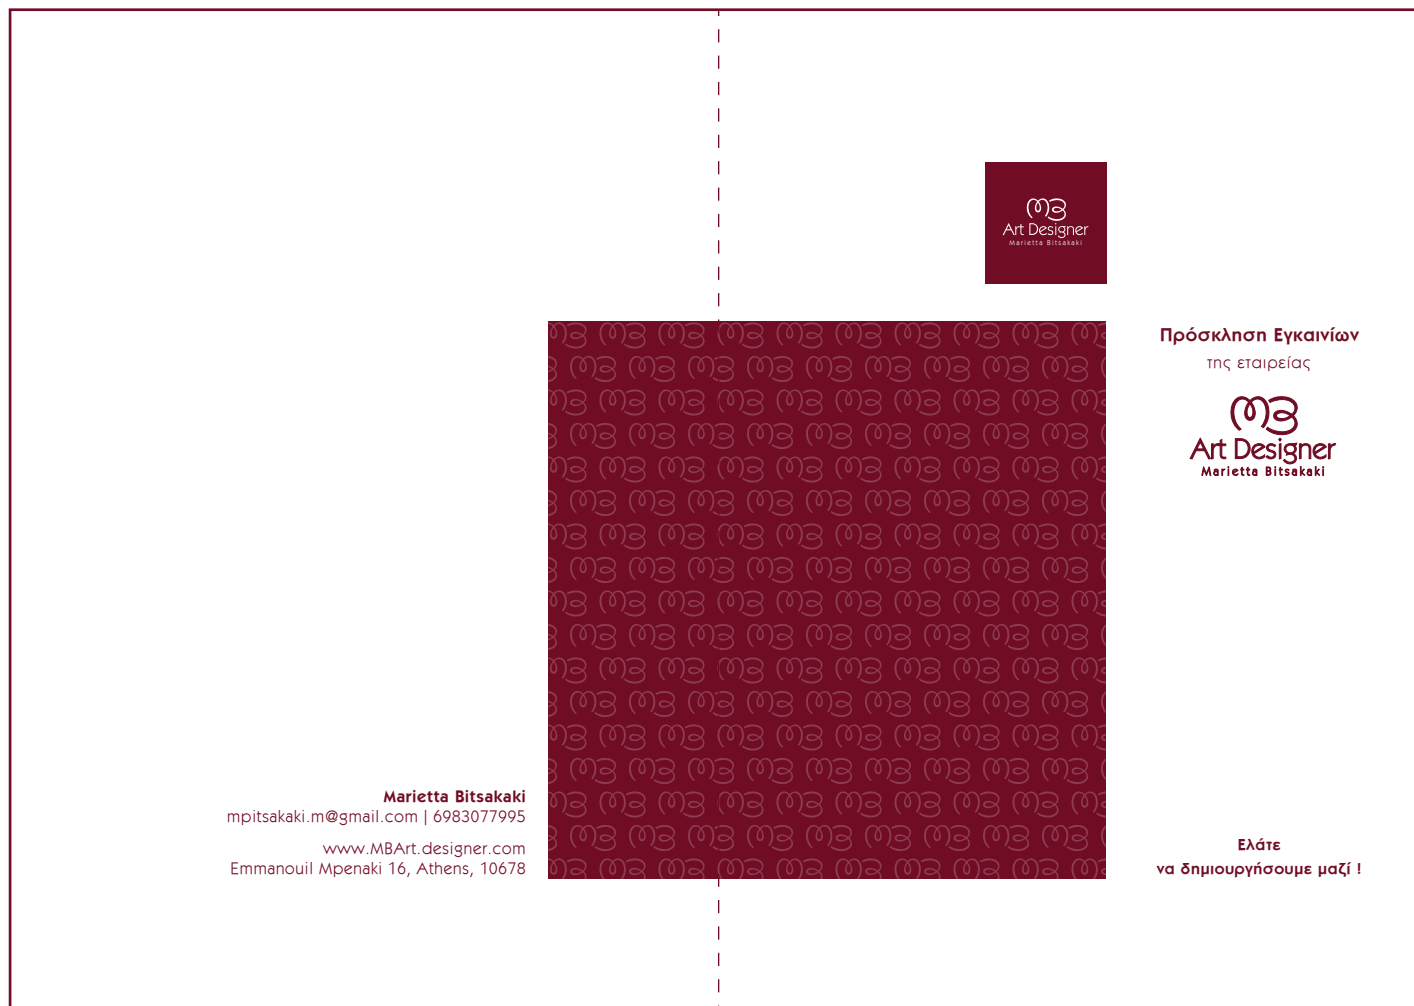

3.4 Πρόσκληση Εγκαίνιων