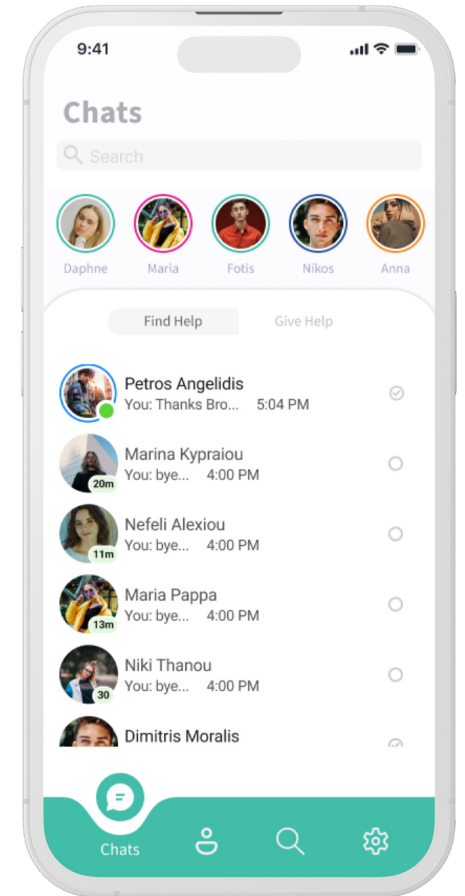

Fuchsia

100 200 300 500 700

Greyscale

100 200 300 400 500 600 700 800 900 950

APP MENU

WALKTHROUGH

MAIN PAGE

9:41