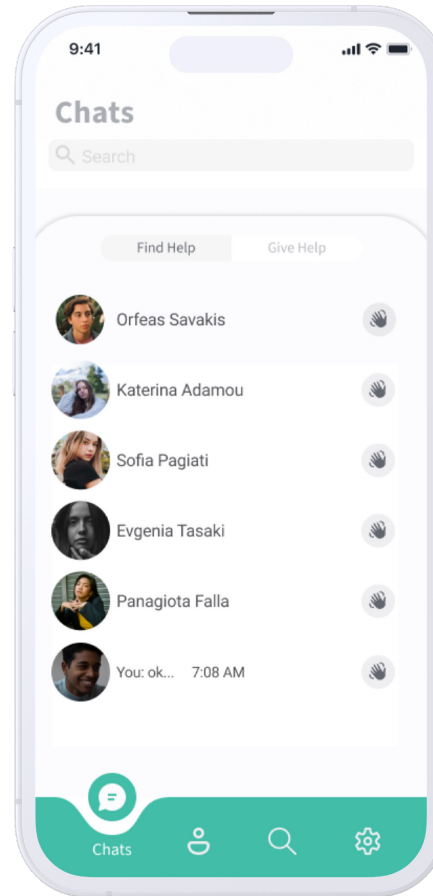

Fuchsia

100 200 300 500 700

Greyscale

100 200 300 400 500 600 700 800 900 950

APP MENU

WALKTHROUGH

MAIN PAGE

9:41