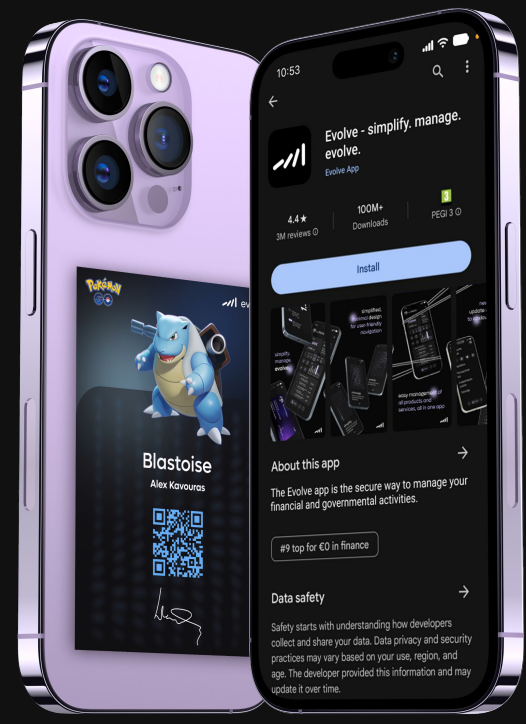

H1
body text

Body text
Body small

στην περιοχή γραμματοσειράς
ως οδός banking και gov

default εικονίδιο

εικονίδιο βεζά
μην αλλαγή του
χρώματος του UI
από πωλ σε βηλε

φράση outline

αλλαγή θέσης
συμβόλου - ενσωμάτωση

αλλαγή
γραφιασειράς

η επανεμφάνιση

αλλαγή ύψους/πλάτους

αυξάνει/μειώνει την μεγέθυνση

αυξάνει/μειώνει την ταχύτητα κίνησης

αλλαγή φωνήεντων

simplify.

manage.

- Χαρακτηριστικά:
- ✓ γραφικά
 - ✓ αυξομειώσεις φερετών
 - ✓ κινητικότητα
 - ✓ σύμβολο

patterns σχεδιασμένα για
την οπτικοποίηση του slogan

evolve.

↑ ηρώδηση στο play store

post στο instagram:
 - ψηφιαστικά
 - διαφημιστικά
 - δυναμική ενοχραφία