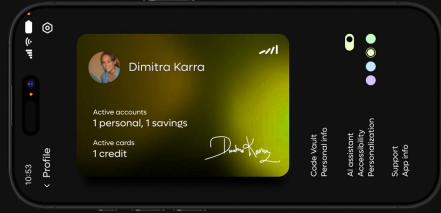

αποβυθισμένες
iris cards

default χρώμα

εξαρπικευση
από τον
χρήστη

evolve

you find it hard to control your **accounts** ?

Try again with **evolve** this time.

Get it on Google Play | Download it from App Store